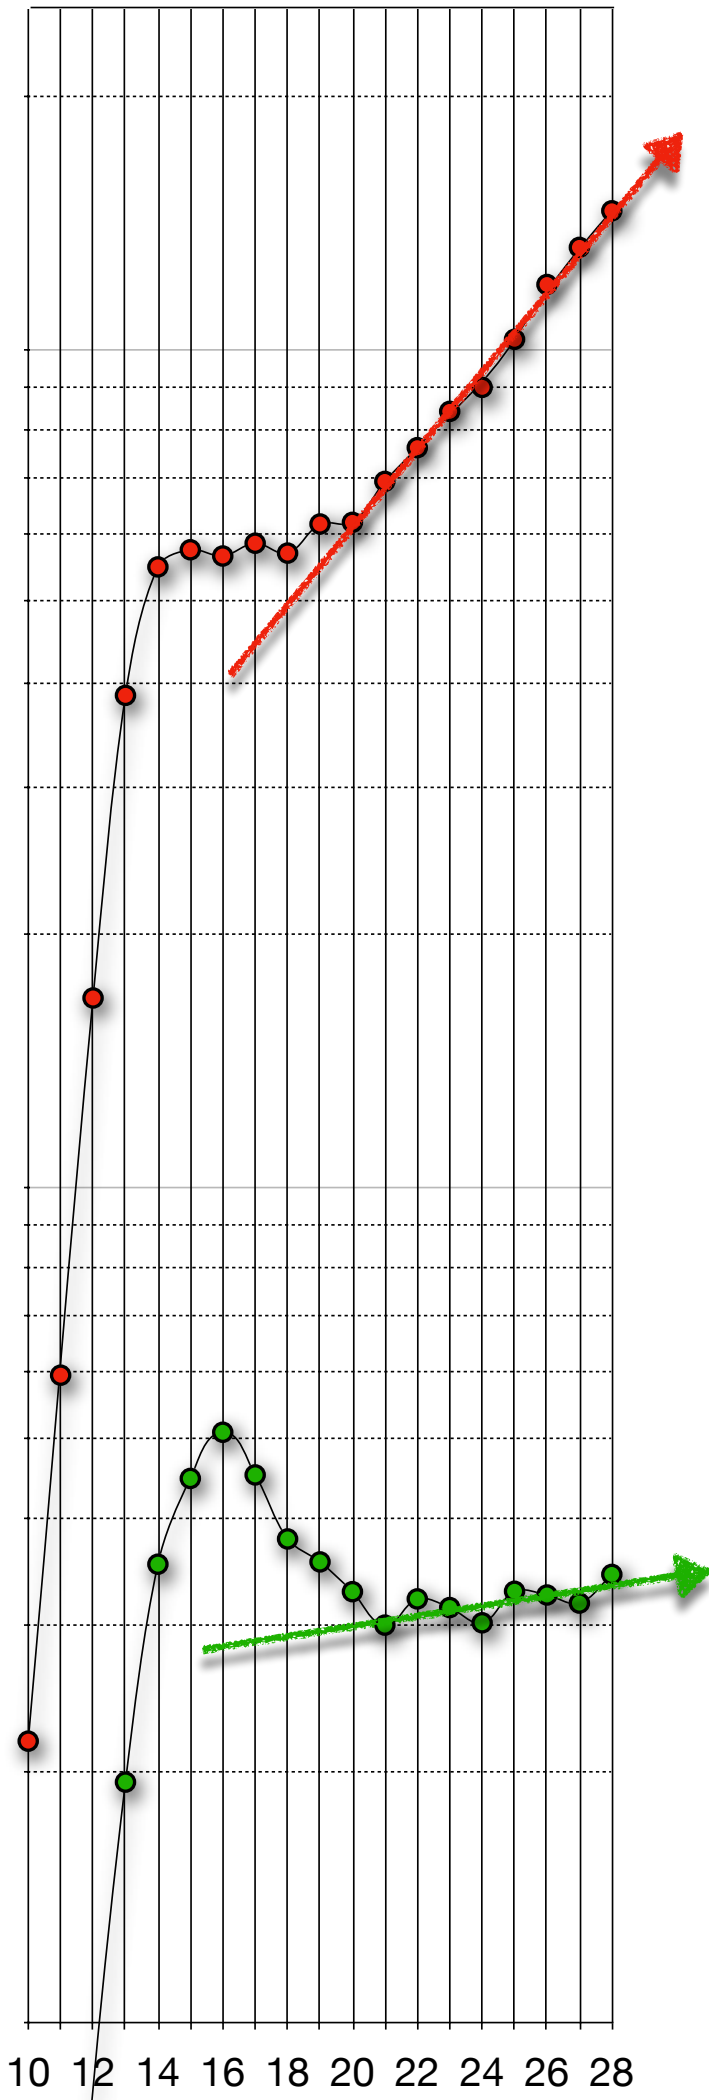

- geregistreerde besmettingen
- doden

week	besmet	dood
10	21.734	777
11	59.477	2.692
12	167.875	8.128
13	385.931	19.418
14	549.508	35.362
15	576.035	44.769
16	566.238	50.835
17	586.506	45.208
18	570.774	37.907
19	618.356	35.586
20	621.158	32.788
21	695.189	29.907
22	762.793	32.143
23	842.908	31.386
24	900.522	30.098
25	1.027.730	32.824
26	1.194.900	32.489
27	1.323.424	31.776
28	1.463.480	34.382

1.000.000

100.000

10.000

week nummer